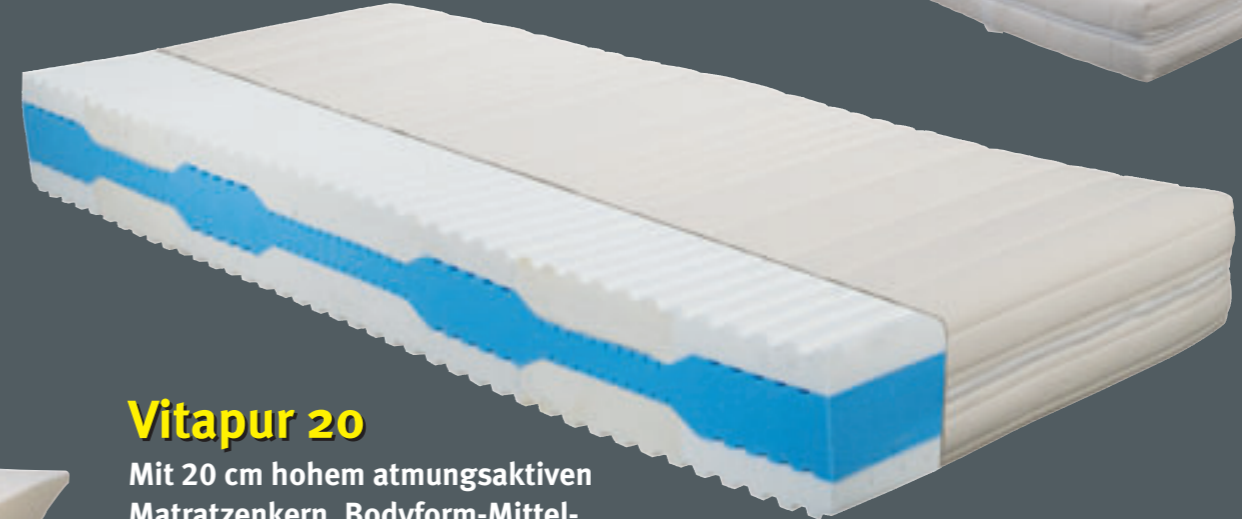

vitapur

**Das überragende Gefühl
von Schwerelosigkeit macht
munter und leistungsfähig**

Vitapur ist weder temperatur- noch klimaabhängig

Wohlfühlmatratzen machen munter

Vitapur 15

Mit 15 cm hohem atmungsaktiven Matratzenkern und Climacontrol-Bezug.

Die Matratzen haben einen viscoelastischen Matratzenkern mit Mittelzonenverstärkung und sind beidseitig verwendbar.

Sie sind in den drei Härten soft, medium oder dura erhältlich. Die Climacontrol-Bezüge sorgen für ein optimales Bettklima.

Vitapur 20

Mit 20 cm hohem atmungsaktiven Matratzenkern, Bodyform-Mittelzone und Climacontrol-Bezug.

Stützende Mittelzone mit Mittelzonenellipse beim Modell Vitapur 15 medium.

Belüftungskanäle zwischen den Schichten und an der Oberfläche sorgen für ein noch besseres und ausgewogeneres Schlafklima.

Wasserbett-Einlegematratze

Einlegematratzen zu Aqua Dynamic Wasserbetten sind immer soft. Sie fühlt sich unter den Wasserbettbezügen wie eine Vitapur 15 medium an.

Climacontrol-Bezüge mit Maisfaserfüllung sorgen für das äusserst wichtige, warme und trockene Bettklima. Sie sind anti-allergisch und bis 40° waschbar.